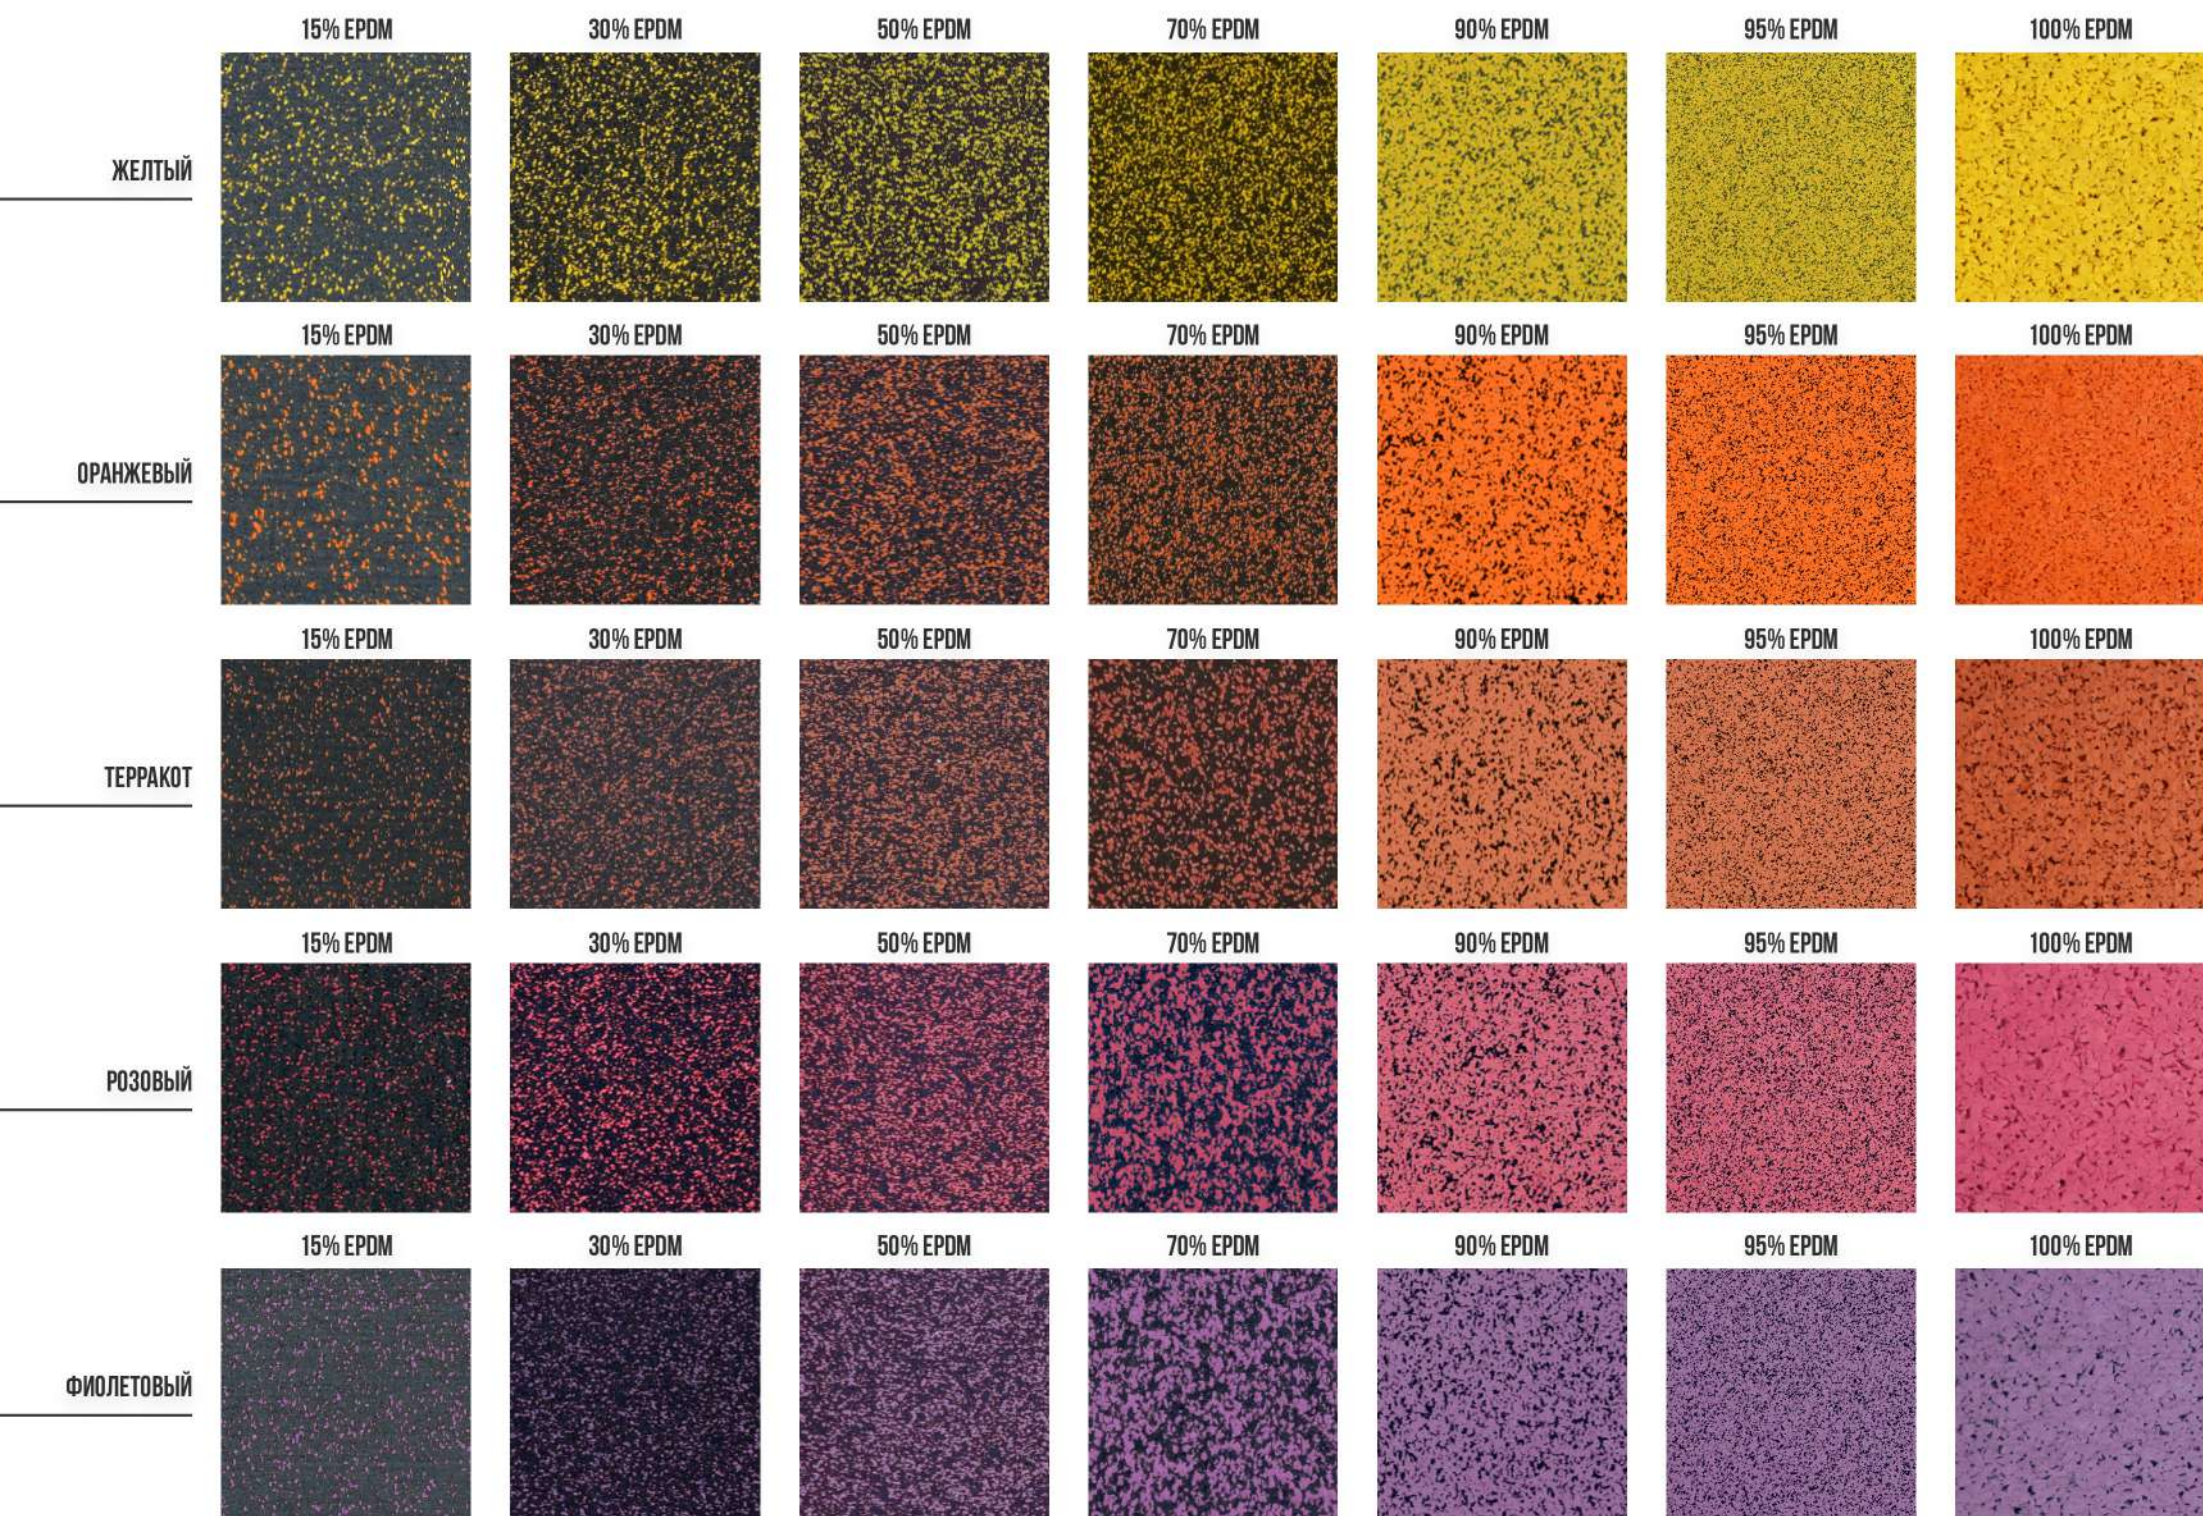

# ПАЛИТРА ВКРАПЛЕНИЙ EPDM

БЕЛЫЙ

15% EPDM

30% EPDM

50% EPDM

70% EPDM

90% EPDM

95% EPDM

100% EPDM

СВЕТЛО-СЕРЫЙ

15% EPDM

30% EPDM

50% EPDM

70% EPDM

90% EPDM

95% EPDM

100% EPDM

Обращаем Ваше внимание, что представленные цвета EPDM могут несколько отличаться от реальных из-за цветопередачи монитора компьютера.

**ТРАВЯНИСТЫЙ**

**ИЗУМРУДНЫЙ**

**ДЕНИМ**

**ГОЛУБОЙ**

**СИНИЙ**

Обращаем Ваше внимание, что представленные цвета EPDM могут несколько отличаться от реальных из-за цветопередачи монитора компьютера.

Обращаем Ваше внимание, что представленные цвета EPDM могут несколько отличаться от реальных из-за цветопередачи монитора компьютера.